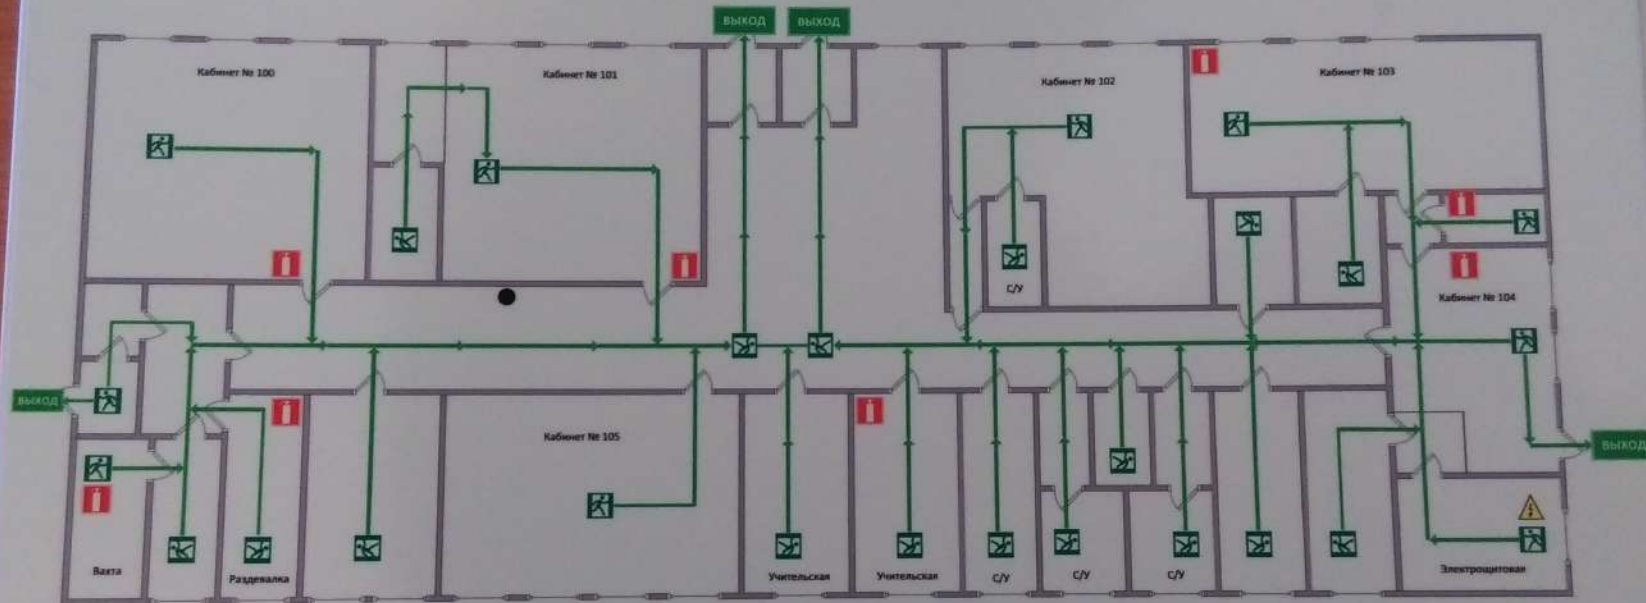

ПЛАН ЭВАКУАЦИИ

ГБПОУ ИО УКПТ

Г. Усть-Кут, ул. Речников, д. 2, 1 этаж

УТВЕРЖДАЮ
 Директор ГБПОУ ИО УКПТ
 ДВЕРОВСКАЯ А.А.
 2017г.

ДЕЙСТВИЯ ПРИ ПОЖАРЕ	
1	При обнаружении пожара или признаков горения в здании, помещении (задымление, запах гари, повышение температуры воздуха и др.) немедленно сообщить об этом по телефону 01 в пожарную охрану! при этом необходимо назвать адрес объекта место возникновения пожара, а так же сообщить свою фамилию).
2	В случае угрозы жизни людей, принять все возможные меры по их эвакуации, используя для этого имеющиеся силы и средства.
3	По возможности принять меры по отключению электропитания и тушению пожара первичными средствами пожаротушения.
4	Проверить включение в работу автоматических систем противопожарной защиты (оповещения людей о пожаре, пожаротушения, противодымной защиты).
5	В случае необходимости организовать эвакуацию и защиту материальных ценностей.
6	Организовать встречу подразделений пожарной охраны и оказать помощь в выборе кратчайшего пути для подъезда к очагу пожара.

УСЛОВНЫЕ ОБОЗНАЧЕНИЯ	
☎	ТЕЛЕФОН
П	ОГнетушитель
П	ПОЖАРНЫЙ КРАН
⊞	УСТРОЙСТВО ВЫКЛЮЧЕНИЯ ПОЖАРНОЙ АВТОМАТИКИ
⚡	ЭЛЕКТРОЩИТОВАЯ
+	АПТЕЧКА
🔥	ПОЖАРНОЕ ОБОРУДОВАНИЕ
→	ПУТЬ ЭВАКУАЦИИ
●	ВЫ НАХОДИТЕСЬ ЗДЕСЬ

ВНИМАНИЕ!

1. Сориентироваться на плане.
2. Определить свое местонахождение.
3. При пожаре или аварии действовать по инструкции.

ПРИ ПОЖАРЕ ЗВОНИТЬ СЛУЖБА СПАСЕНИЯ 112 01

- яркость свечения через 10 мин после отключения источников освещения - 200 мкс/м;
- яркость свечения через 60 мин после отключения источников освещения - 25 мкс/м;
- длительность послесвечения - 1440 мин;
- цвет послесвечения - желто-зеленый.

План эвакуации разработан в соответствии с
 ГОСТ Р 12.2.143-2009 180 - 20 - 1440 - ЖЗ